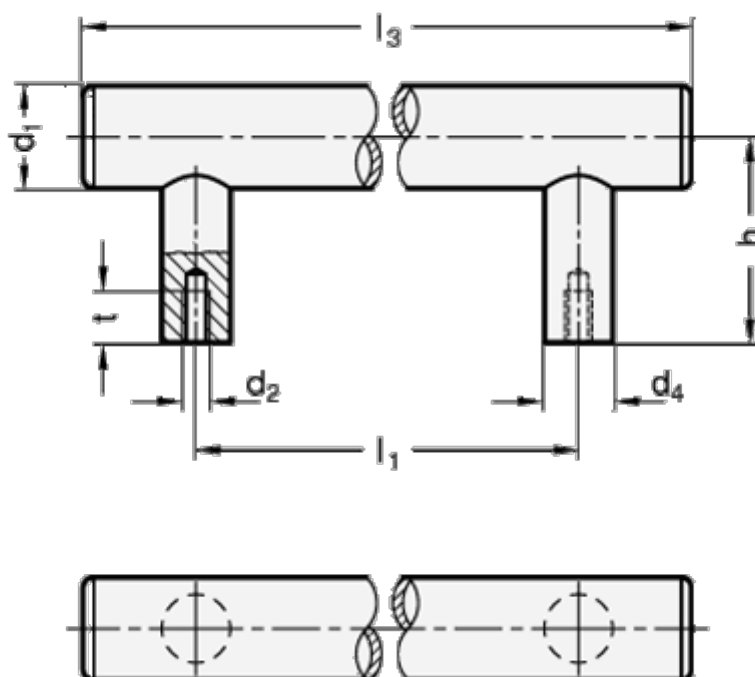

Varenummer: 20666530M6300E

Beskrivelse: E+G Rustfast rørgreb GN 666.5-30-M6-300-E  
E - med rustfast stål kappe, montering fra bagsiden

## Mål

d1	= 30
d2	= M6
d4	= 20
h	= 60
l1 +/-0,5	= 300
l3	= 365
l4	= 15
t min	= 15